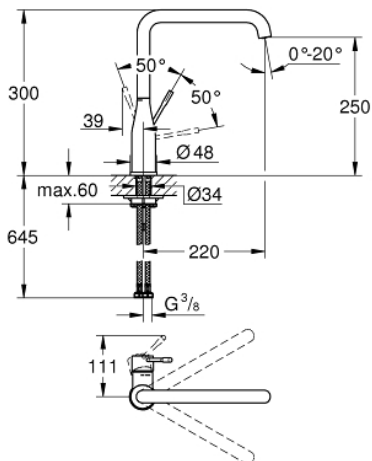

30 505 AL0 ESSENCE EINHAND-SPÜLTISCHBATTERIE, 1/2"

PRODUKTBESCHREIBUNG

- Farbe: hard graphite gebürstet
- Einlochmontage
- GROHE Long-Life Oberfläche
- GROHE SilkMove 28 mm Keramikkartusche
- GROHE AquaGuide verstellbarer Mousseur
- schwenkbarer Rohrauslauf
- Schwenkbereich wählbar 0° / 150° / 360°
- flexible Anschlusschläuche
- Schnell-Montage-System
- mit integriertem Temperaturbegrenzer
- max. Durchfluss (bei 3 bar): 6.5 l/min

30 505 AL0 ESSENCE EINHAND-SPÜLTISCHBATTERIE, 1/2"

ERSATZTEILE, Februar 2022 – jetzt

- 1: Hebel (Bestell-Nr. 46927AL0)
 - 2: Kartusche (Bestell-Nr. 46580000)
 - 3: Schraubring (Bestell-Nr. 48591000)
 - 4: L-Auslauf (Bestell-Nr. 13376AL0)
 - 4.1: Mousseur (Bestell-Nr. 48270000)
 - 4.2: Dichtung (Bestell-Nr. 0128500M)
 - 4.3: Sicherungsring (Bestell-Nr. 4826600M)
 - 5: Rosette (Bestell-Nr. 48603AL0)
 - 6: Gegenverschraubung (Bestell-Nr. 46671000)
 - 7: Stabilisierungsplatte (Bestell-Nr. 05334000)
 - 8: Montageschlüssel (Bestell-Nr. 19017000)*
- *Sonderzubehör