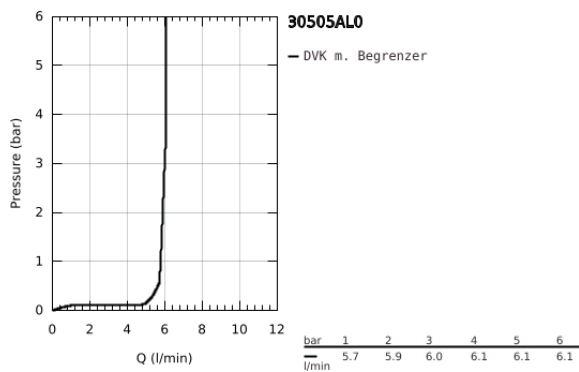

30 505 AL0 ESSENCE EINHAND-SPÜLTISCHBATTERIE, 1/2"

PRODUKTBESCHREIBUNG

- Farbe: hard graphite gebürstet
- Einlochmontage
- GROHE Long-Life Oberfläche
- GROHE SilkMove 28 mm Keramikkartusche
- GROHE AquaGuide verstellbarer Mousseur
- schwenkbarer Rohrauslauf
- Schwenkbereich wählbar 0° / 150° / 360°
- flexible Anschlusschläuche
- Schnell-Montage-System
- mit integriertem Temperaturbegrenzer
- max. Durchfluss (bei 3 bar): 6.5 l/min

30 505 AL0 ESSENCE EINHAND-SPÜLTISCHBATTERIE, 1/2"

ERSATZTEILE, Februar 2022 – jetzt

- 1: Hebel (Bestell-Nr. 46927AL0)
 - 2: Kartusche (Bestell-Nr. 46580000)
 - 3: Schraubring (Bestell-Nr. 48591000)
 - 4: L-Auslauf (Bestell-Nr. 13376AL0)
 - 4.1: Mousseur (Bestell-Nr. 48270000)
 - 4.2: Dichtung (Bestell-Nr. 0128500M)
 - 4.3: Sicherungsring (Bestell-Nr. 4826600M)
 - 5: Rosette (Bestell-Nr. 48603AL0)
 - 6: Gegenverschraubung (Bestell-Nr. 46671000)
 - 7: Stabilisierungsplatte (Bestell-Nr. 05334000)
 - 8: Montageschlüssel (Bestell-Nr. 19017000)*
- *Sonderzubehör