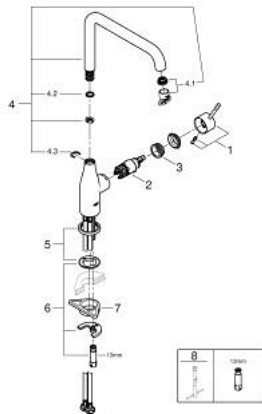

30 505 AL0 ESSENCE EINHAND-SPÜLTISCHBATTERIE, 1/2"

PRODUKTBESCHREIBUNG

- Farbe: hard graphite gebürstet
- Einlochmontage
- GROHE Long-Life Oberfläche
- GROHE SilkMove 28 mm Keramikkartusche
- GROHE AquaGuide verstellbarer Mousseur
- schwenkbarer Rohrauslauf
- Schwenkbereich wählbar 0° / 150° / 360°
- flexible Anschlusschläuche
- Schnell-Montage-System
- mit integriertem Temperaturbegrenzer
- max. Durchfluss (bei 3 bar): 6.5 l/min

30 505 AL0 ESSENCE EINHAND-SPÜLTISCHBATTERIE, 1/2"

ERSATZTEILE, Februar 2022 – jetzt

- 1: Hebel (Bestell-Nr. 46927AL0)
 - 2: Kartusche (Bestell-Nr. 46580000)
 - 3: Schraubring (Bestell-Nr. 48591000)
 - 4: L-Auslauf (Bestell-Nr. 13376AL0)
 - 4.1: Mousseur (Bestell-Nr. 48270000)
 - 4.2: Dichtung (Bestell-Nr. 0128500M)
 - 4.3: Sicherungsring (Bestell-Nr. 4826600M)
 - 5: Rosette (Bestell-Nr. 48603AL0)
 - 6: Gegenverschraubung (Bestell-Nr. 46671000)
 - 7: Stabilisierungsplatte (Bestell-Nr. 05334000)
 - 8: Montageschlüssel (Bestell-Nr. 19017000)*
- *Sonderzubehör